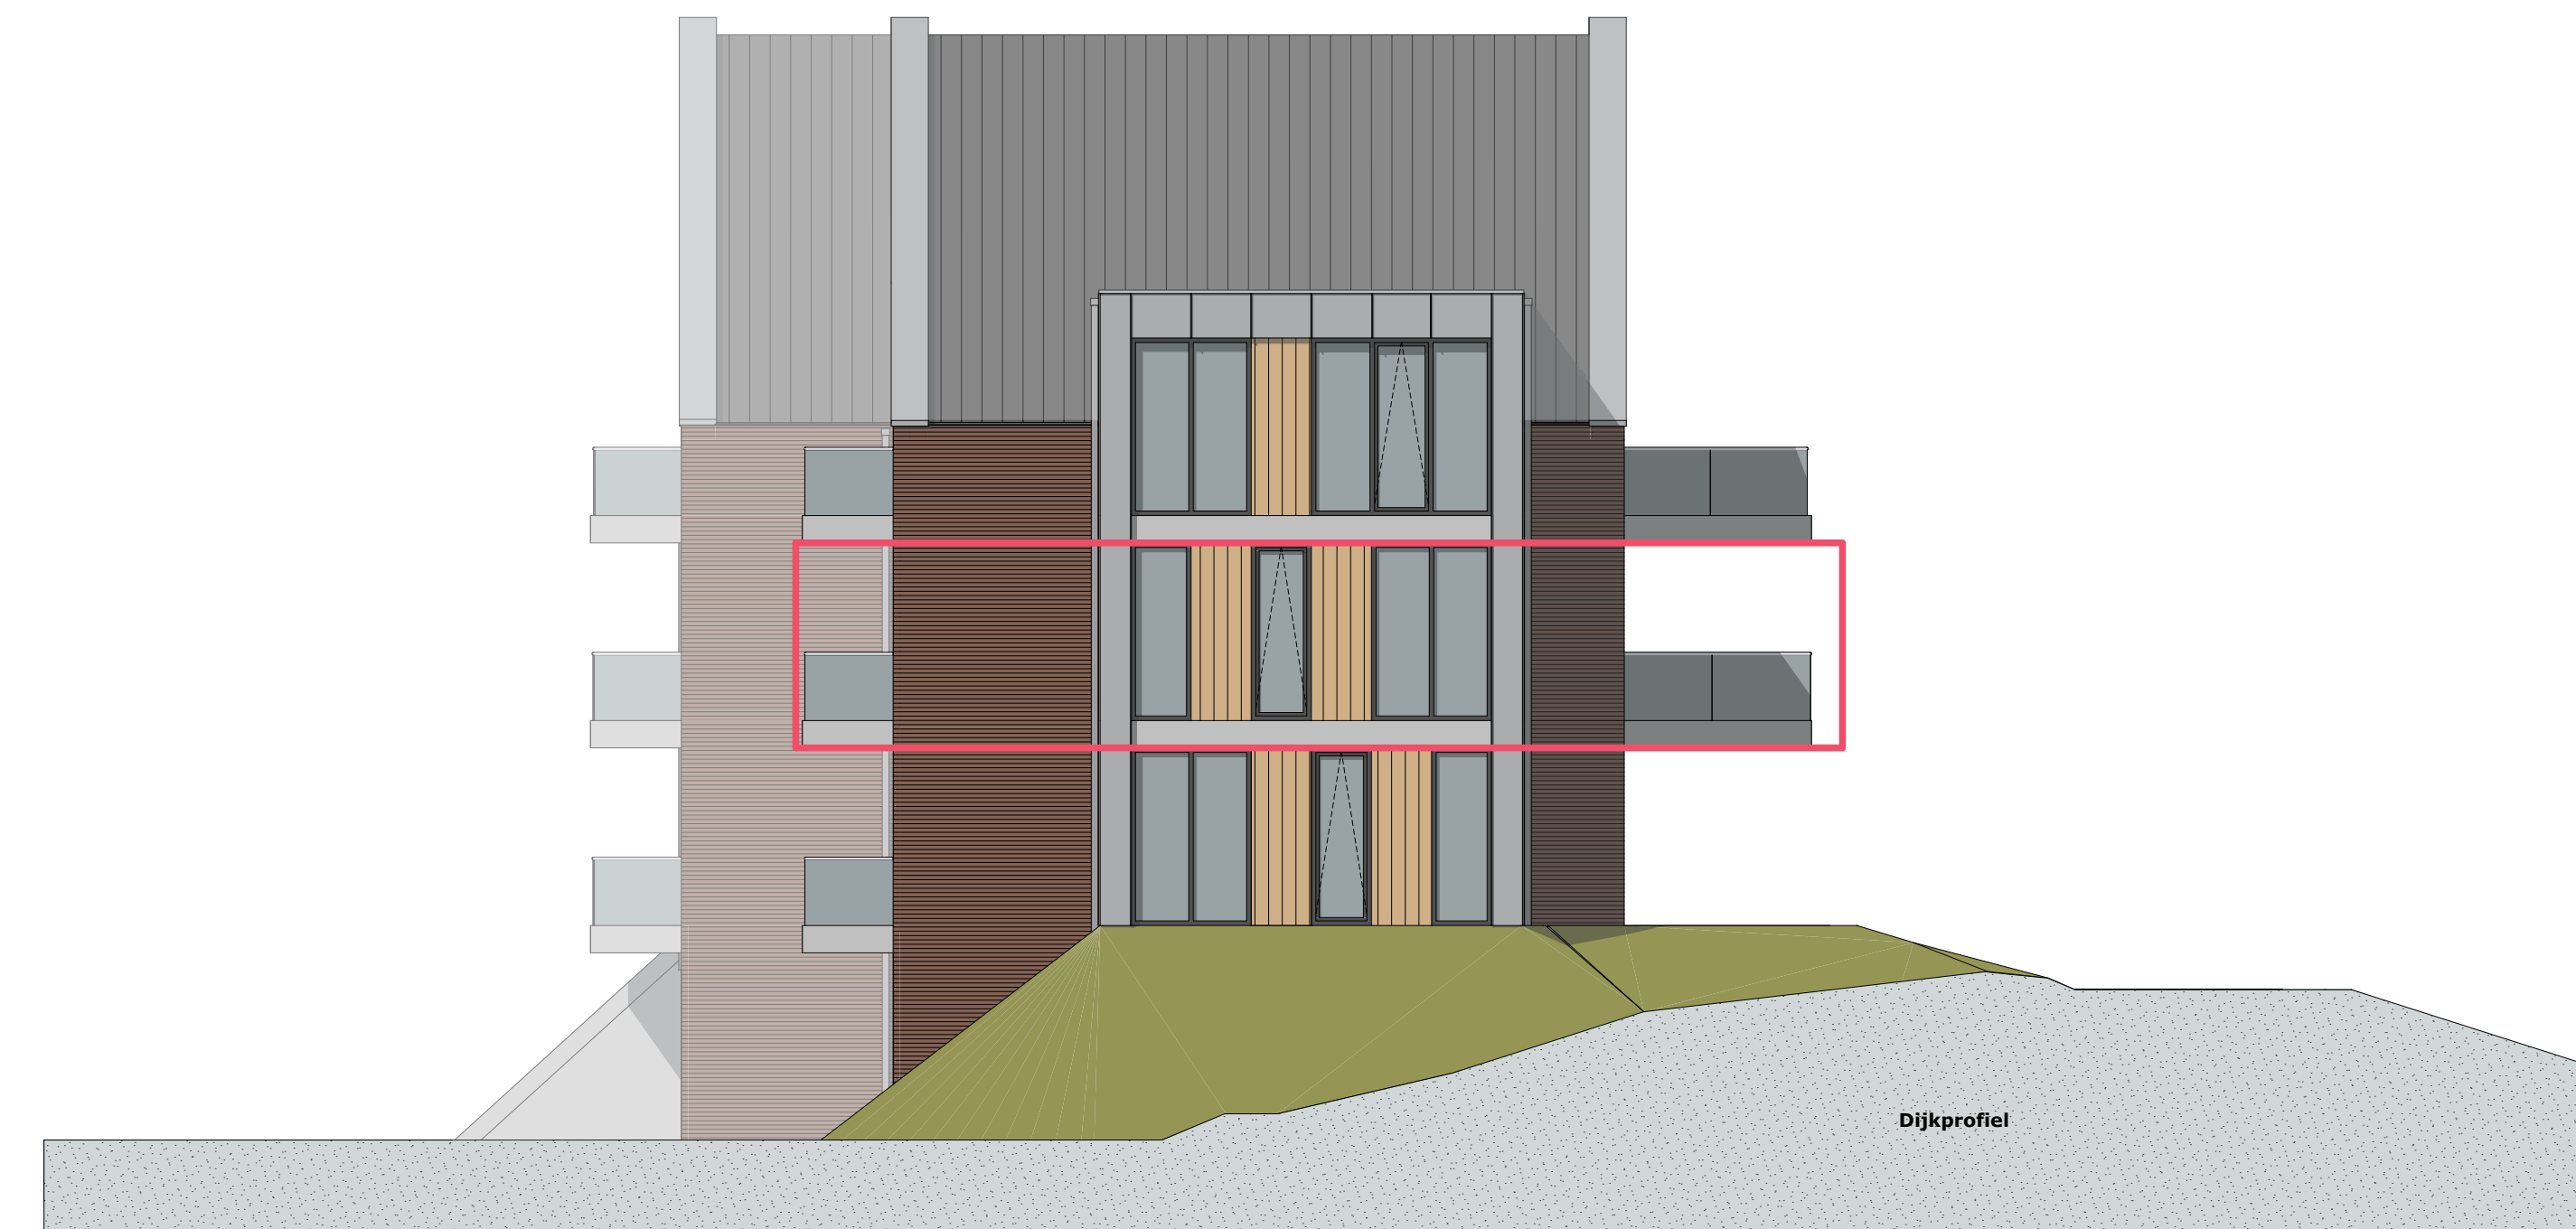

OOSTGEVEL F
1:100