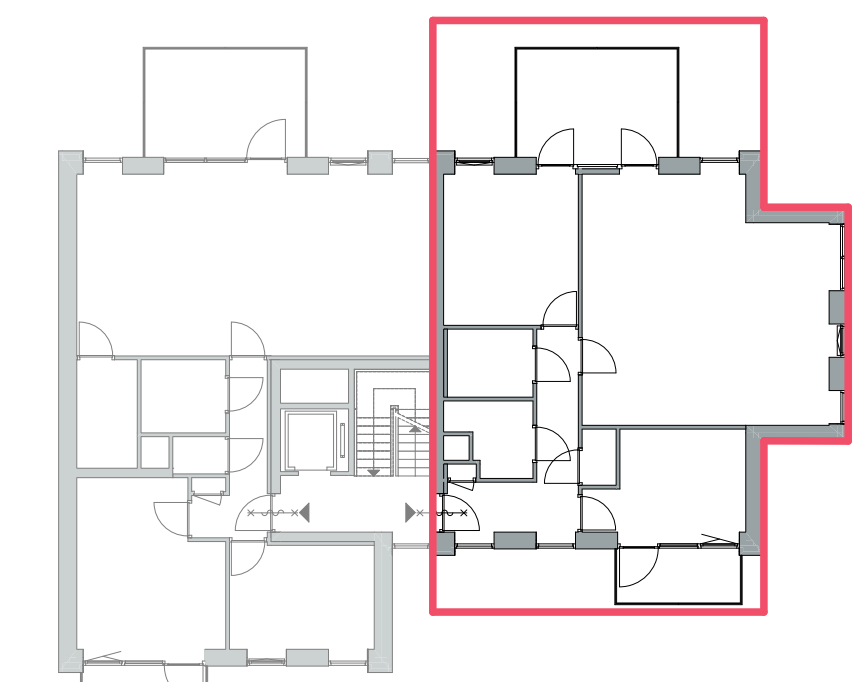

OVERZICHTSTEKENING

1e verdieping