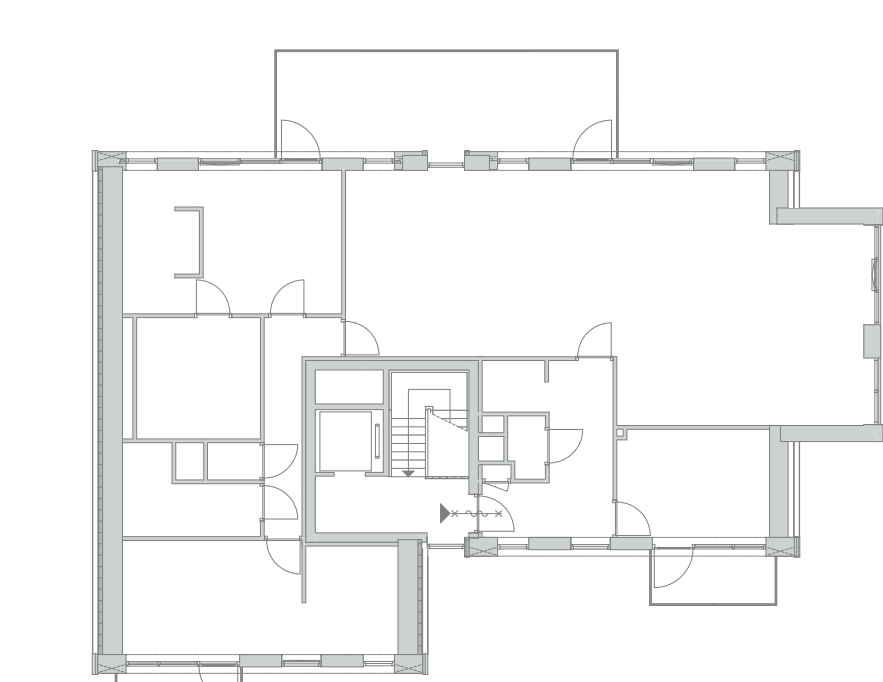

2e verdieping

OPDRACHT	DE NIEUWE HAVEN
PLAATS	STREEFKERK
OPDRACHTGEVER	BLOKLAND BOUWPARTNERS B.V.
ADRES	HAGGREND 4 | 3371 KA | HARDINXVELD-GIESSENDAM
FASE	VERKOOP
TEKENING	DE HAVENMEESTER - BLOK F
PROJECTNUMMER	212172
BOUWNUMMER	39
DATUM	25-10-2022
FORMAAT	841x1300

T : +31 184 61 55 69
Kubus 40
3364 DG Sliedrecht
E : bureau@vanesarchitecten.nl
W : www.vanesarchitecten.nl