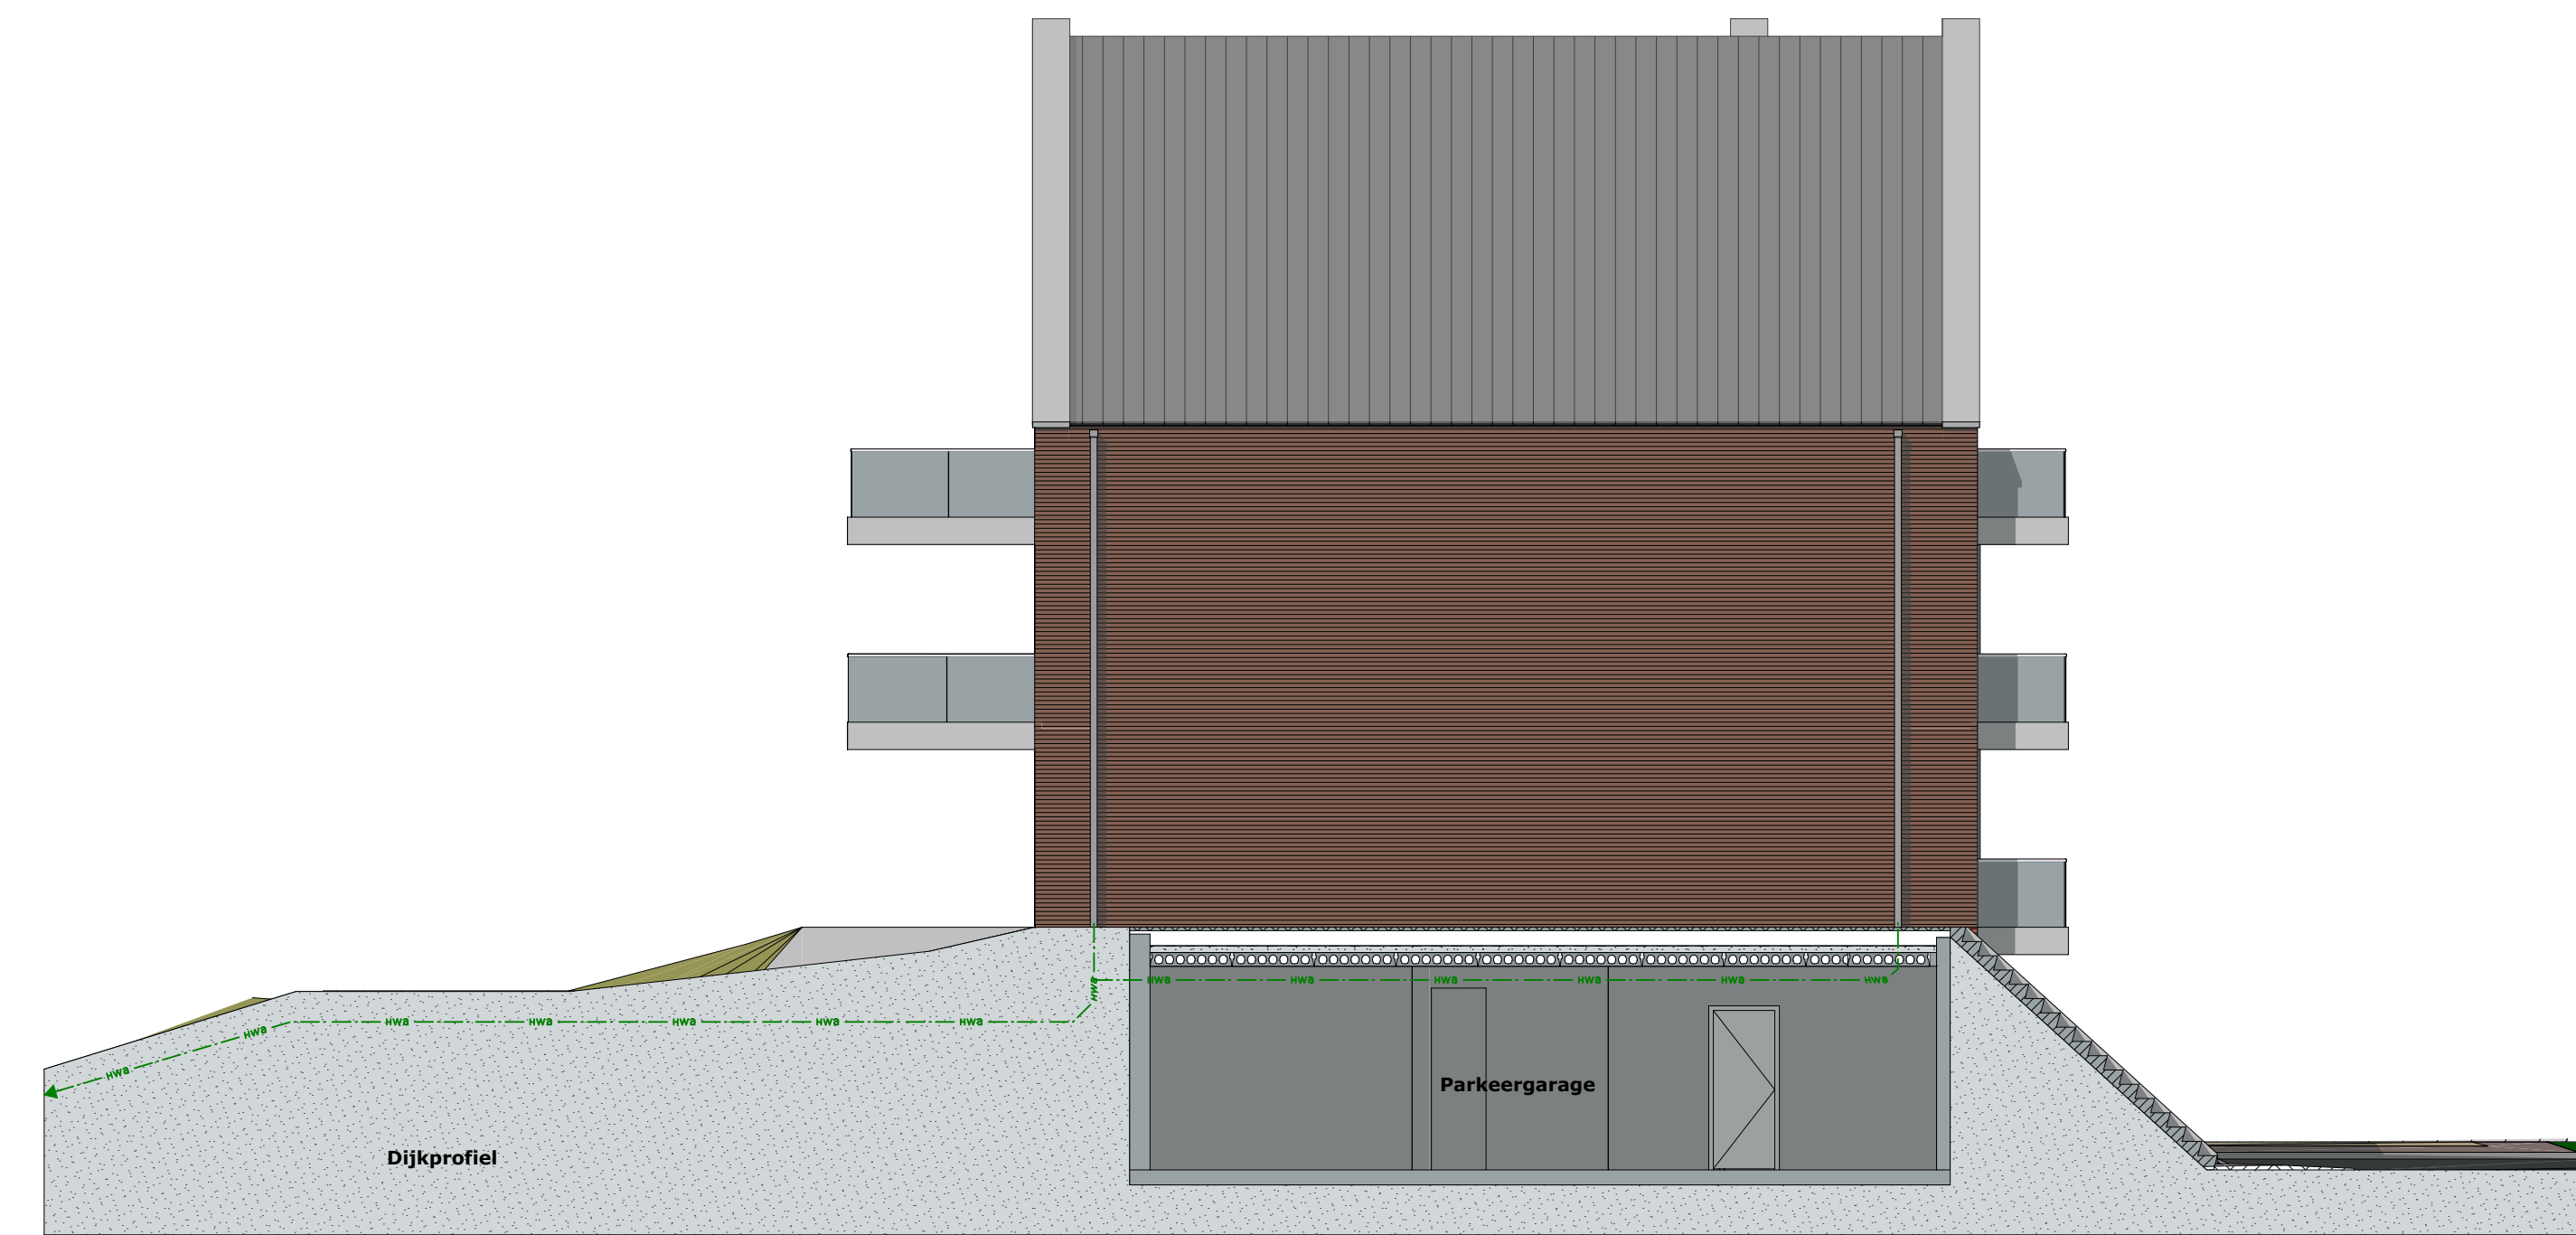

WESTGEVEL F
1:100