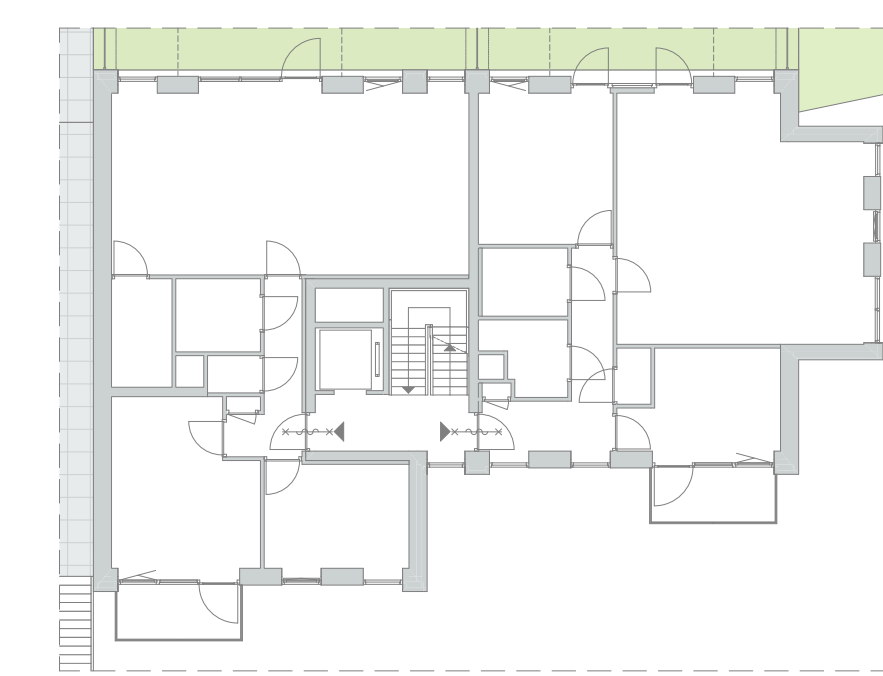

begane grond