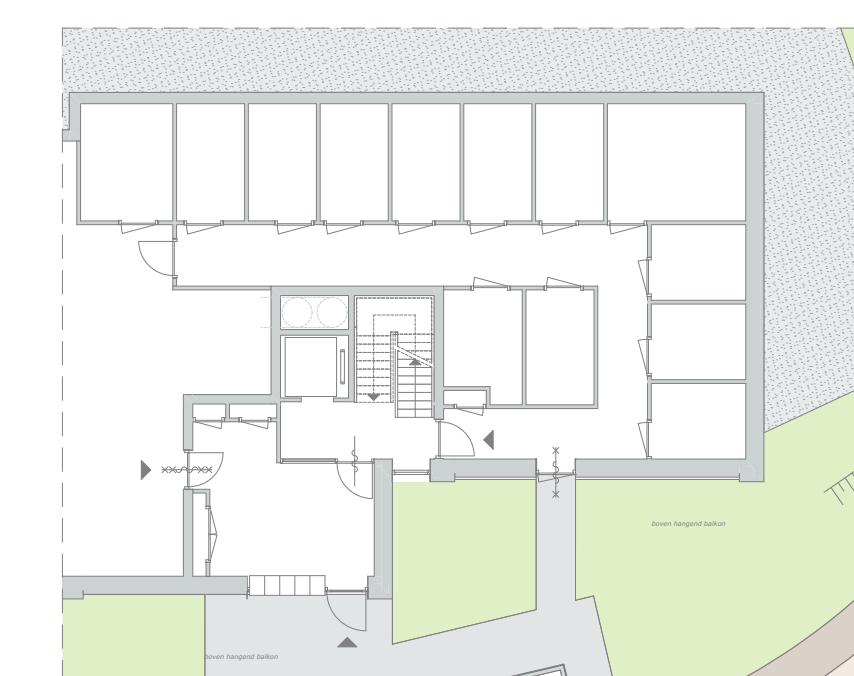

parkeergarage