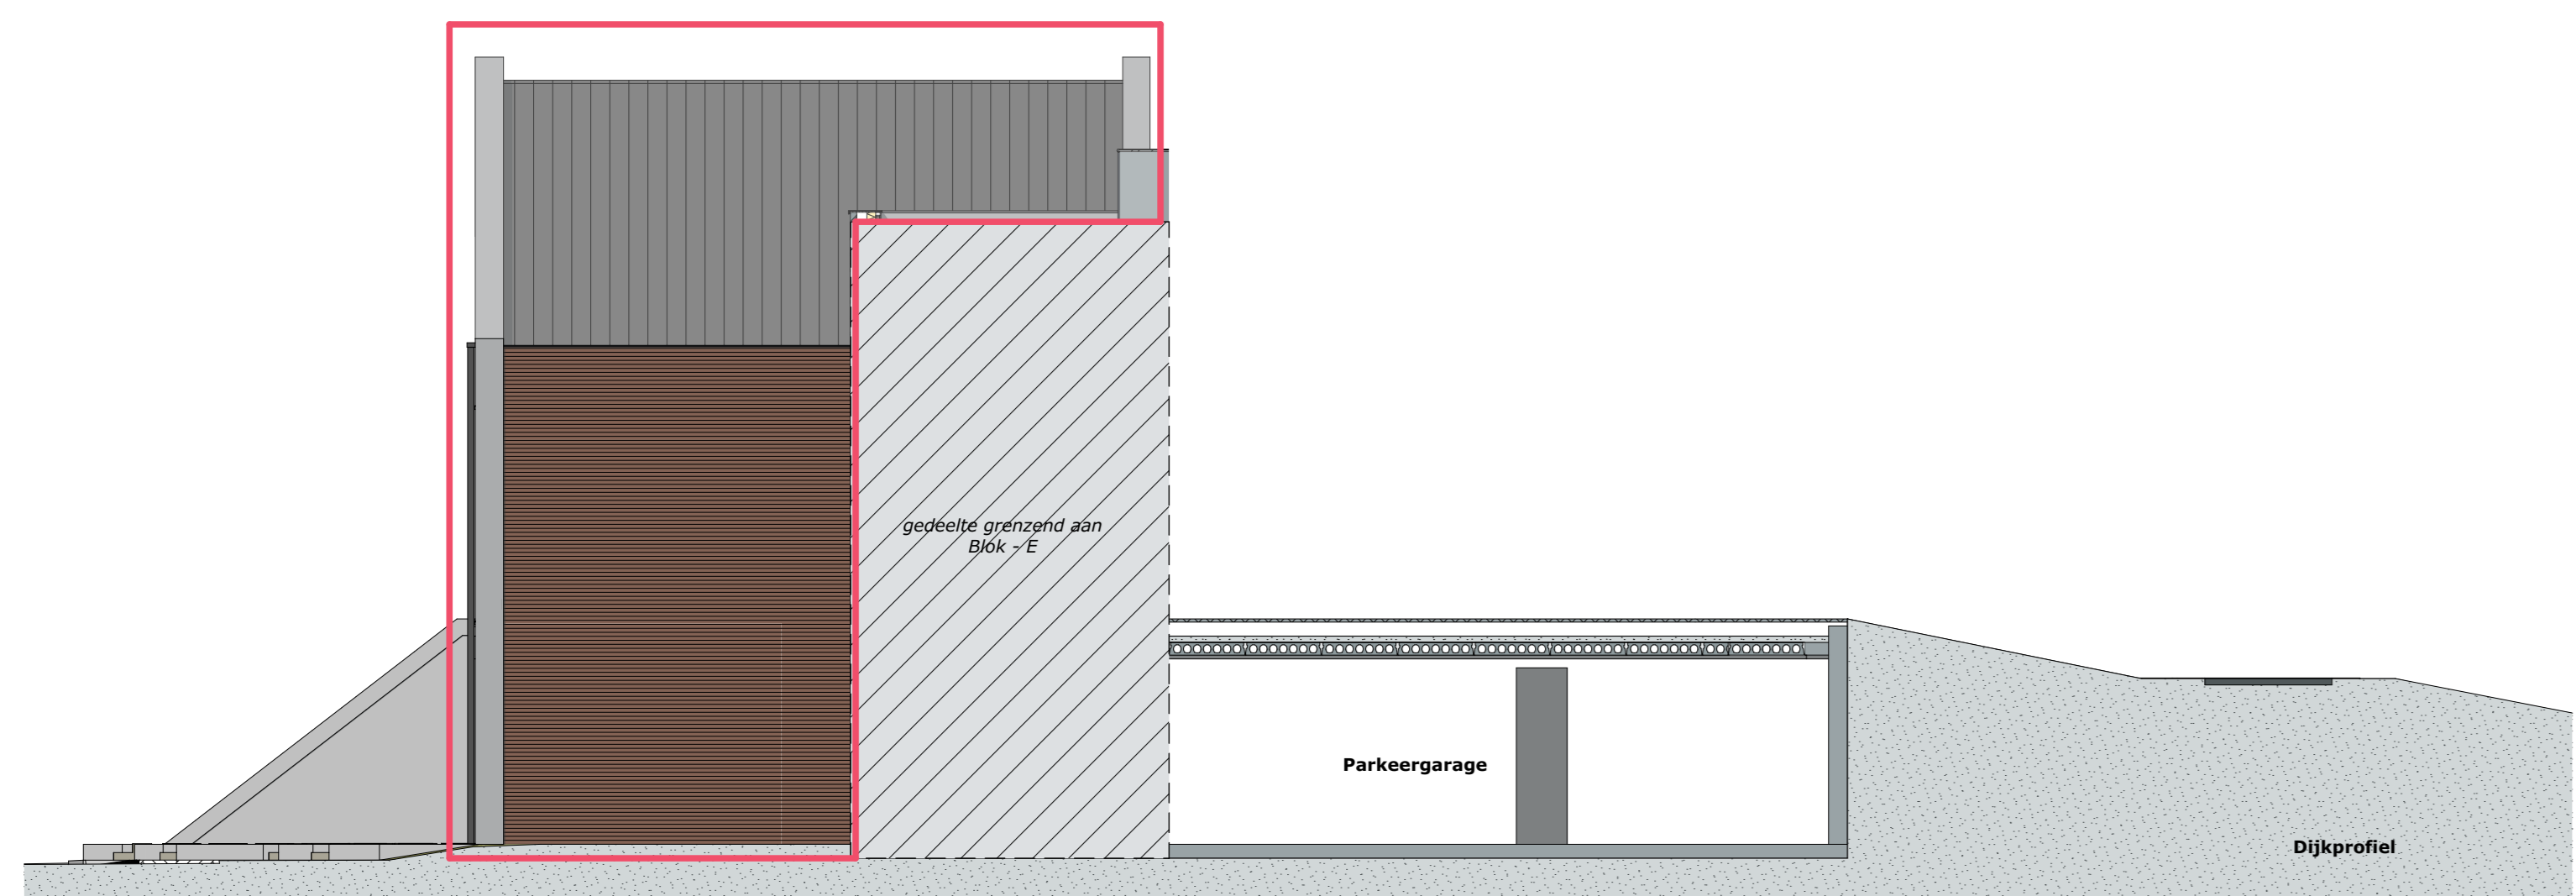

OOSTGEVEL D
1:100