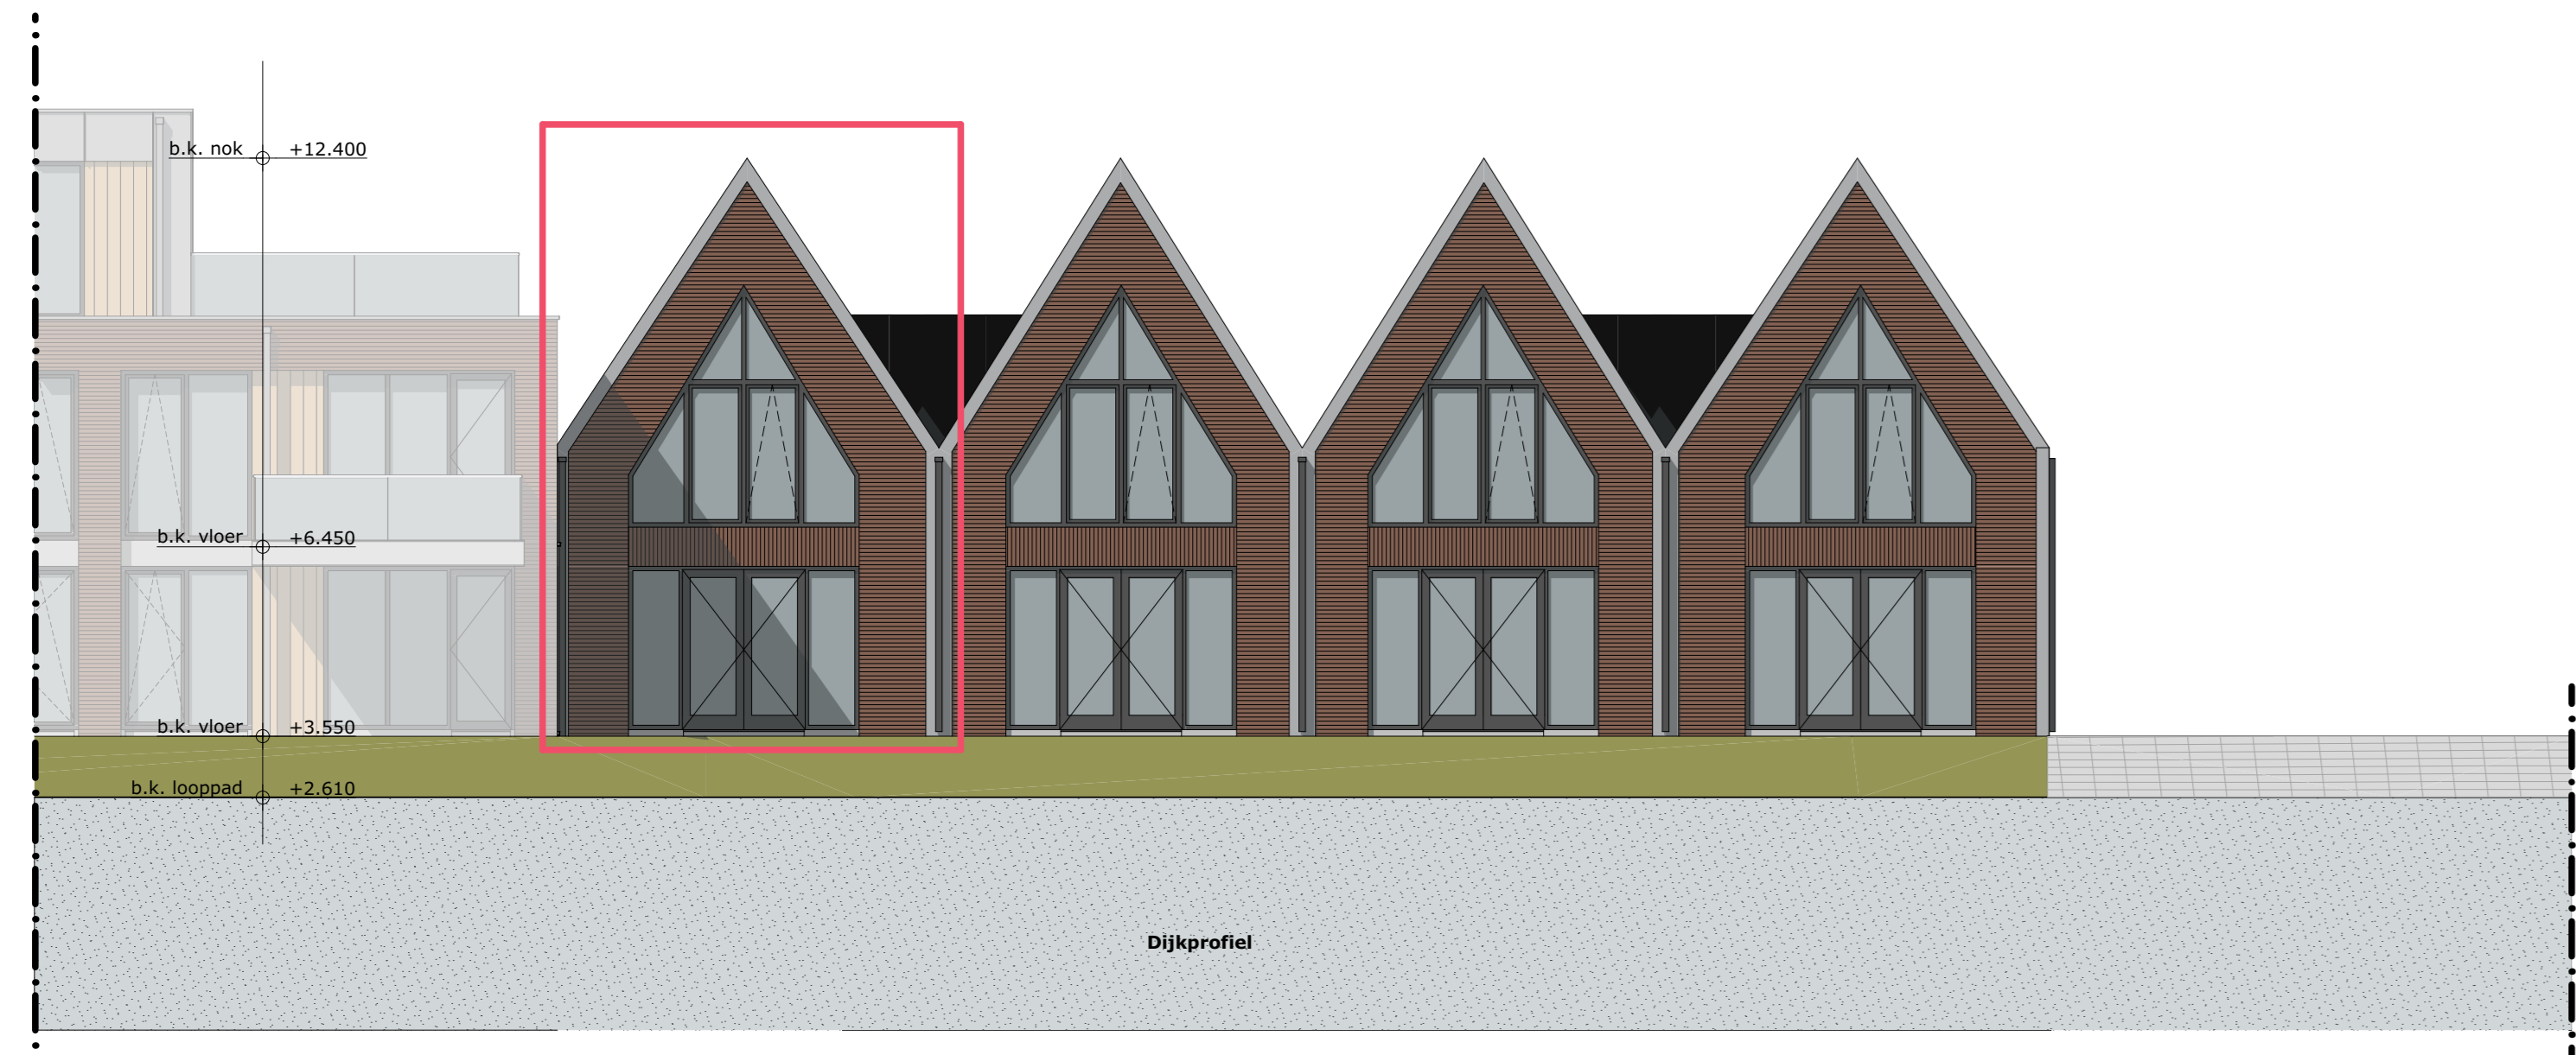

NOORDGEVEL D
1:100