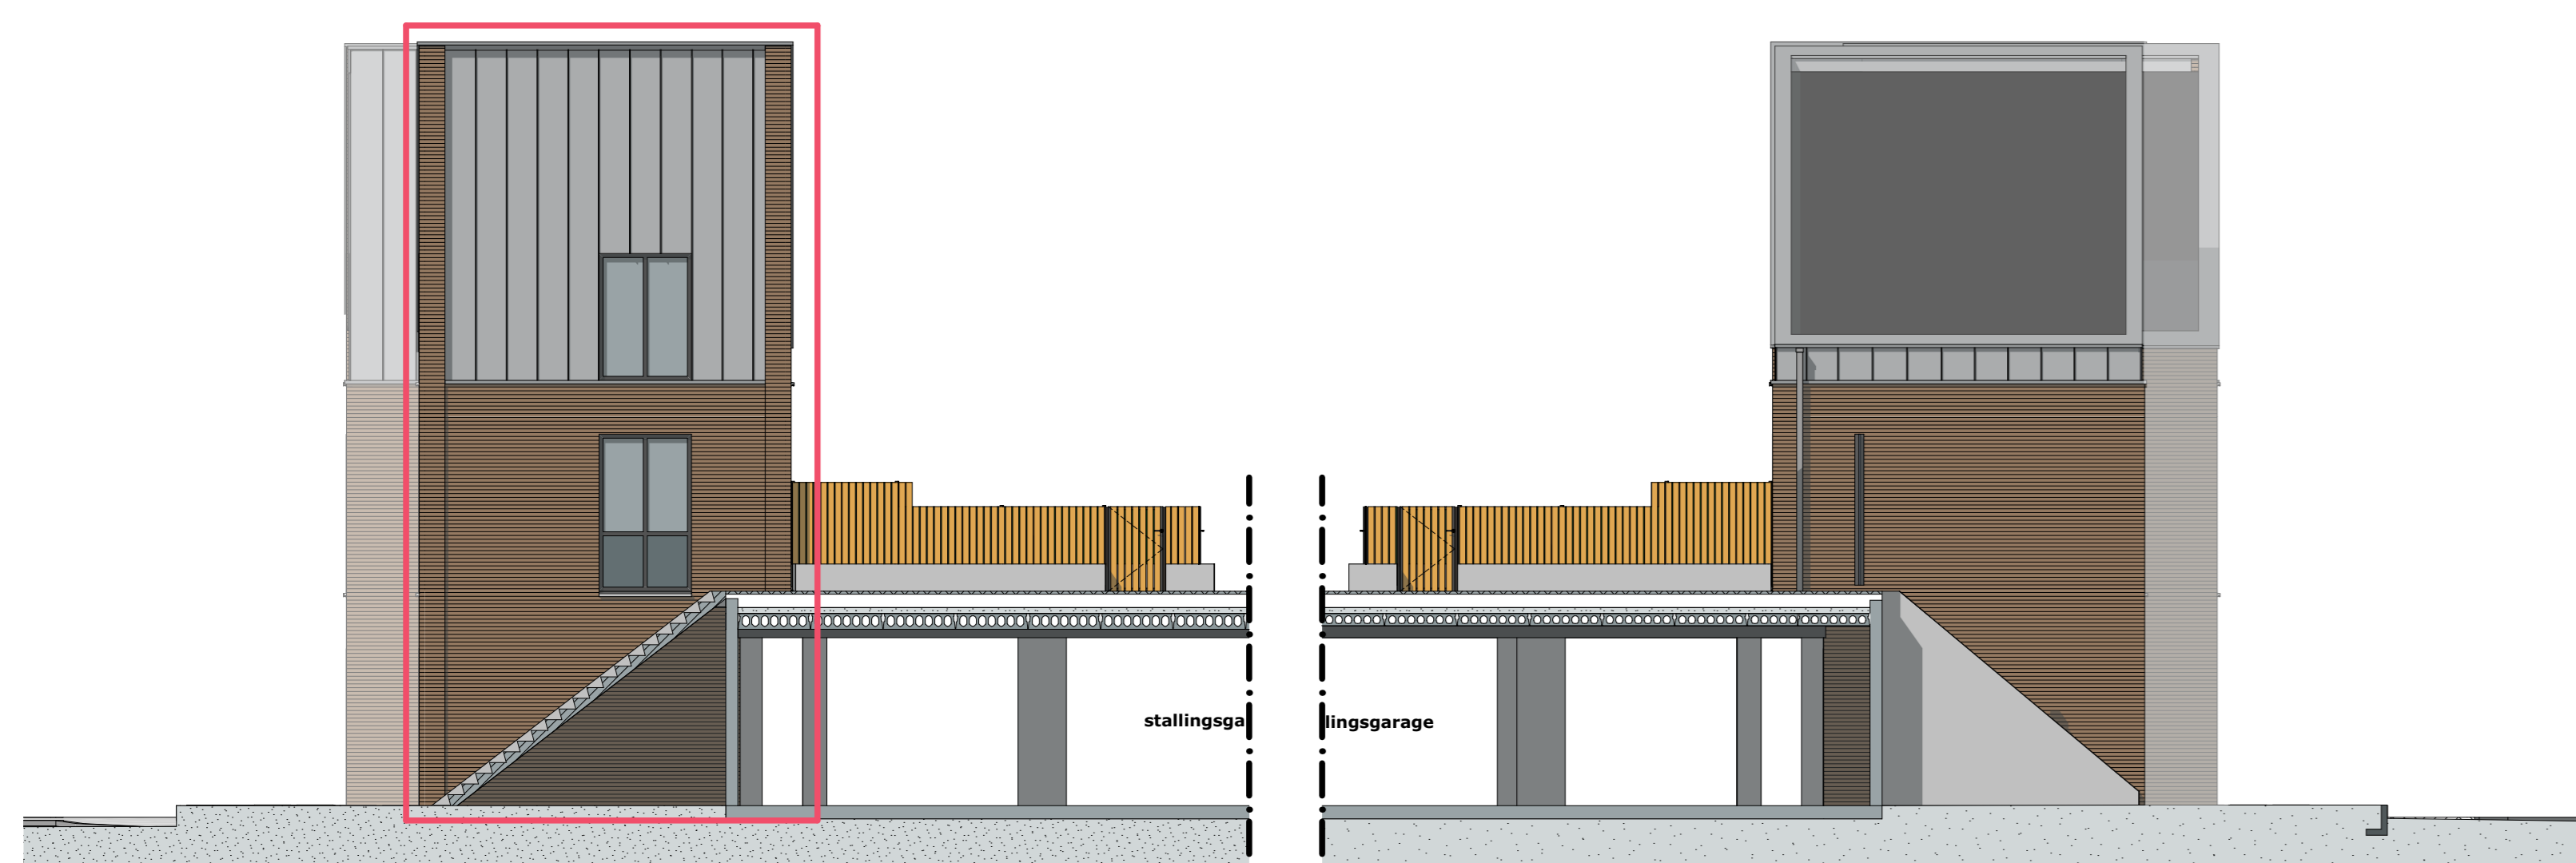

ZUIDGEVEL C
1:100

NOORDGEVEL C
1:100

OOSTGEVEL C
1:100

WESTGEVEL C
1:100

SOUTERRAIN
1:50

BEGANE GROND
1:50

1E VERDIEPING
1:50

RENVOOI

- Posities aansluitpunten zijn indicatief, genoemde maten kunnen wijzigen t.g.v. verdere uitwerking
- lichtpunt met aanduiding t.b.v. schakelaar
 - rookmelder
 - wandlichtpunt met aanduiding t.b.v. schakelaar (2.000+ vl.)
 - wandlichtpunt (waterdicht)
 - enkel polige schakelaar met aanduiding t.b.v. lichtpunt
 - wisselschakelaar met aanduiding t.b.v. lichtpunt
 - kruisschakelaar met aanduiding t.b.v. lichtpunt
 - serieschakelaar met aanduiding t.b.v. lichtpunt
 - schakelaar ventilatie badkamer
 - enkele wandcontactdoos geaard (300+ vl.)
 - dubbele wandcontactdoos geaard (300+ vl.)
 - enkele wandcontactdoos geaard t.b.v. koelkast (50+ vl.)
 - enkele wandcontactdoos geaard t.b.v. afzuigkap (2.350+ vl.)
 - enkele wandcontactdoos geaard t.b.v. wasmachine (1.100+ vl.)
 - dubbele wandcontactdoos geaard t.b.v. huishoud (1.100+ vl.)
 - perilex wandcontactdoos (2 fase) t.b.v. kookplaat (50+ vl.)
 - thermostat bedraad
 - aansluitpunt t.b.v. data bedraad
 - Co2 meter
 - leiding onbedraad t.b.v. wasdroger (1.100+ vl.)
 - leiding onbedraad t.b.v. vaatwasser (50+ vl.)
 - leiding onbedraad t.b.v. oven (800+ vl.)
 - losse leiding
 - bedrukker
 - schel t.b.v. bedrukker
 - meterkast
 - verdeler vloerverwarming
 - vloerverwarming
 - elektrische radiator badkamer
 - circa maat
 - opstelplaats wasmachine/droger
 - opstelplaats wtw unit
 - opstelplaats warmtepomp
 - haag +700 mm'

SITUATIE - NIEUW
1:500

OPDRACHT	DE NIEUWE HAVEN
PLAATS	STREEFKERK
OPDRACHTGEVER	BLOKLAND BOUWPARTNERS B.V.
ADRES	HAKGREND 4 3371 KA HARDINXVELD-GIESSENDAM
FASE	VERKOOP
TEKENING	DE CCOMMANDEUR - BLOK C
PROJECTNUMMER	212172
BOUWNUMMER	21
DATUM	25-10-2022
FORMAAT	841x1300