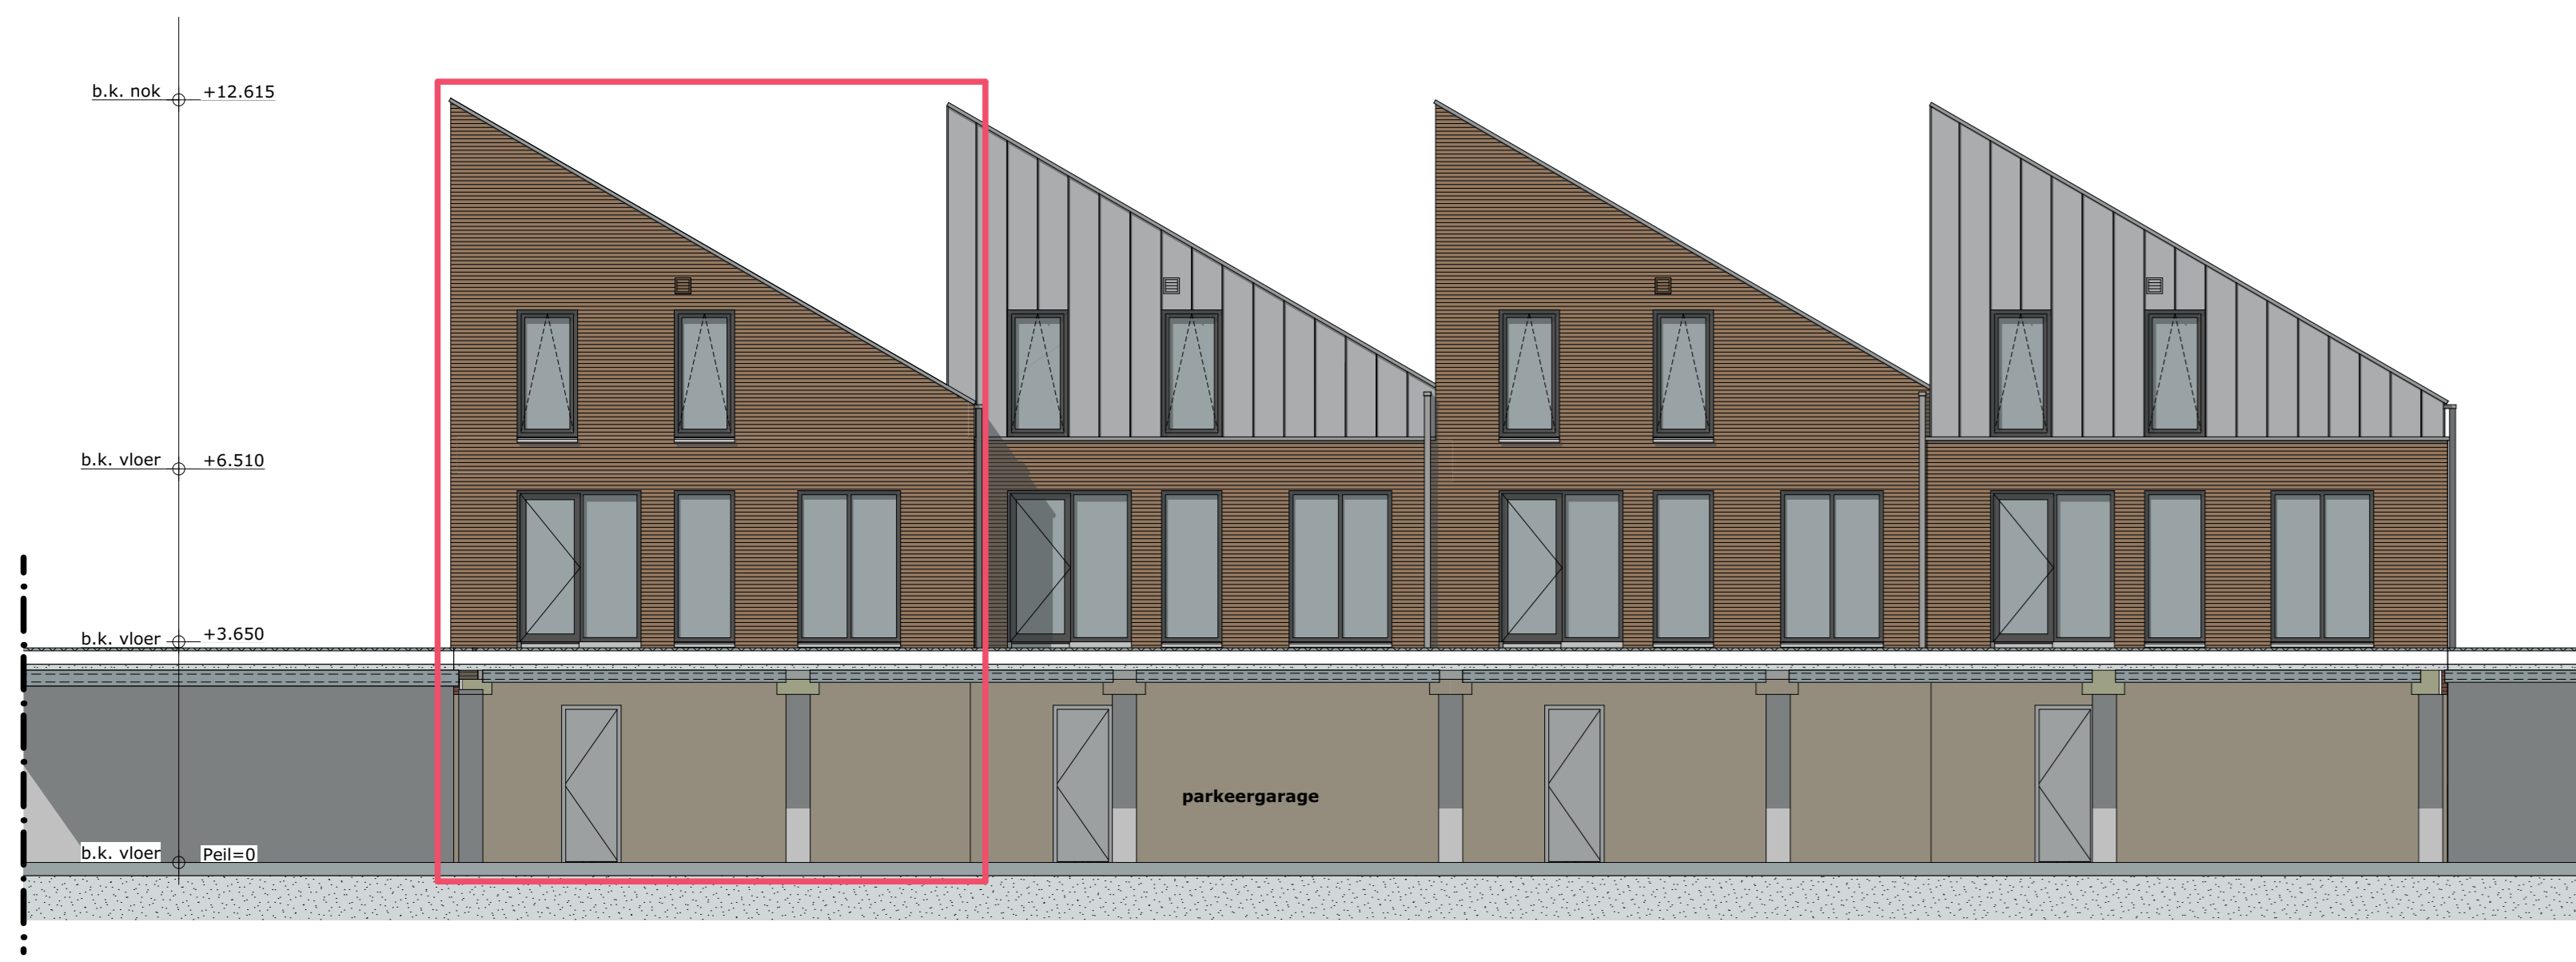

ZUIDGEVEL C
1:100

NOORDGEVEL C
1:100

OOSTGEVEL C
1:100

WESTGEVEL C
1:100

SOUTERRAIN
1:50

BEGANE GROND
1:50

1E VERDIEPING
1:50

RENVOOI

- Posities aansluitpunten zijn indicatief, genoemde maten kunnen wijzigen t.g.v. verdere uitwerking
- lichtpunt met aanduiding t.b.v. schakelaar
 - rookmelder
 - wandlichtpunt met aanduiding t.b.v. schakelaar (2.000+ vl.)
 - wandlichtpunt (waterdicht)
 - enkel polige schakelaar met aanduiding t.b.v. lichtpunt
 - wisselschakelaar met aanduiding t.b.v. lichtpunt
 - kruisschakelaar met aanduiding t.b.v. lichtpunt
 - serieschakelaar met aanduiding t.b.v. lichtpunt
 - schakelaar ventilatie badkamer
 - enkele wandcontactdoos geaard (300+ vl.)
 - dubbele wandcontactdoos geaard (300+ vl.)
 - enkele wandcontactdoos geaard t.b.v. koelkast (50+ vl.)
 - enkele wandcontactdoos geaard t.b.v. afzuigkap (2.350+ vl.)
 - enkele wandcontactdoos geaard t.b.v. wasmachine (1.100+ vl.)
 - dubbele wandcontactdoos geaard t.b.v. huishoud (1.100+ vl.)
 - perilex wandcontactdoos (2 fase) t.b.v. kookplaat (50+ vl.)
 - thermostat bedraad
 - aansluitpunt t.b.v. data bedraad
 - Co2 meter
 - leiding onbedraad t.b.v. wasdroger (1.100+ vl.)
 - leiding onbedraad t.b.v. vaatwasser (50+ vl.)
 - leiding onbedraad t.b.v. oven (800+ vl.)
 - losse leiding
 - bedrukker
 - schel t.b.v. bedrukker
 - meterkast
 - verdeler vloerverwarming
 - vloerverwarming
 - elektrische radiator badkamer
 - circa maat
 - opstelplaats wasmachine/droger
 - opstelplaats wtw unit
 - opstelplaats warmtepomp
 - haag +700 mm'

SITUATIE - NIEUW
1:500

OPDRACHT	DE NIEUWE HAVEN
PLAATS	STREEFKERK
OPDRACHTGEVER	BLOKLAND BOUWPARTNERS B.V.
ADRES	HAKGREND 4 3371 KA HARDINXVELD-GIESSENDAM
FASE	VERKOOP
TEKENING	DE CCOMMANDEUR - BLOK C
PROJECTNUMMER	212172
BOUWNUMMER	21
DATUM	25-10-2022
FORMAAT	841x1300