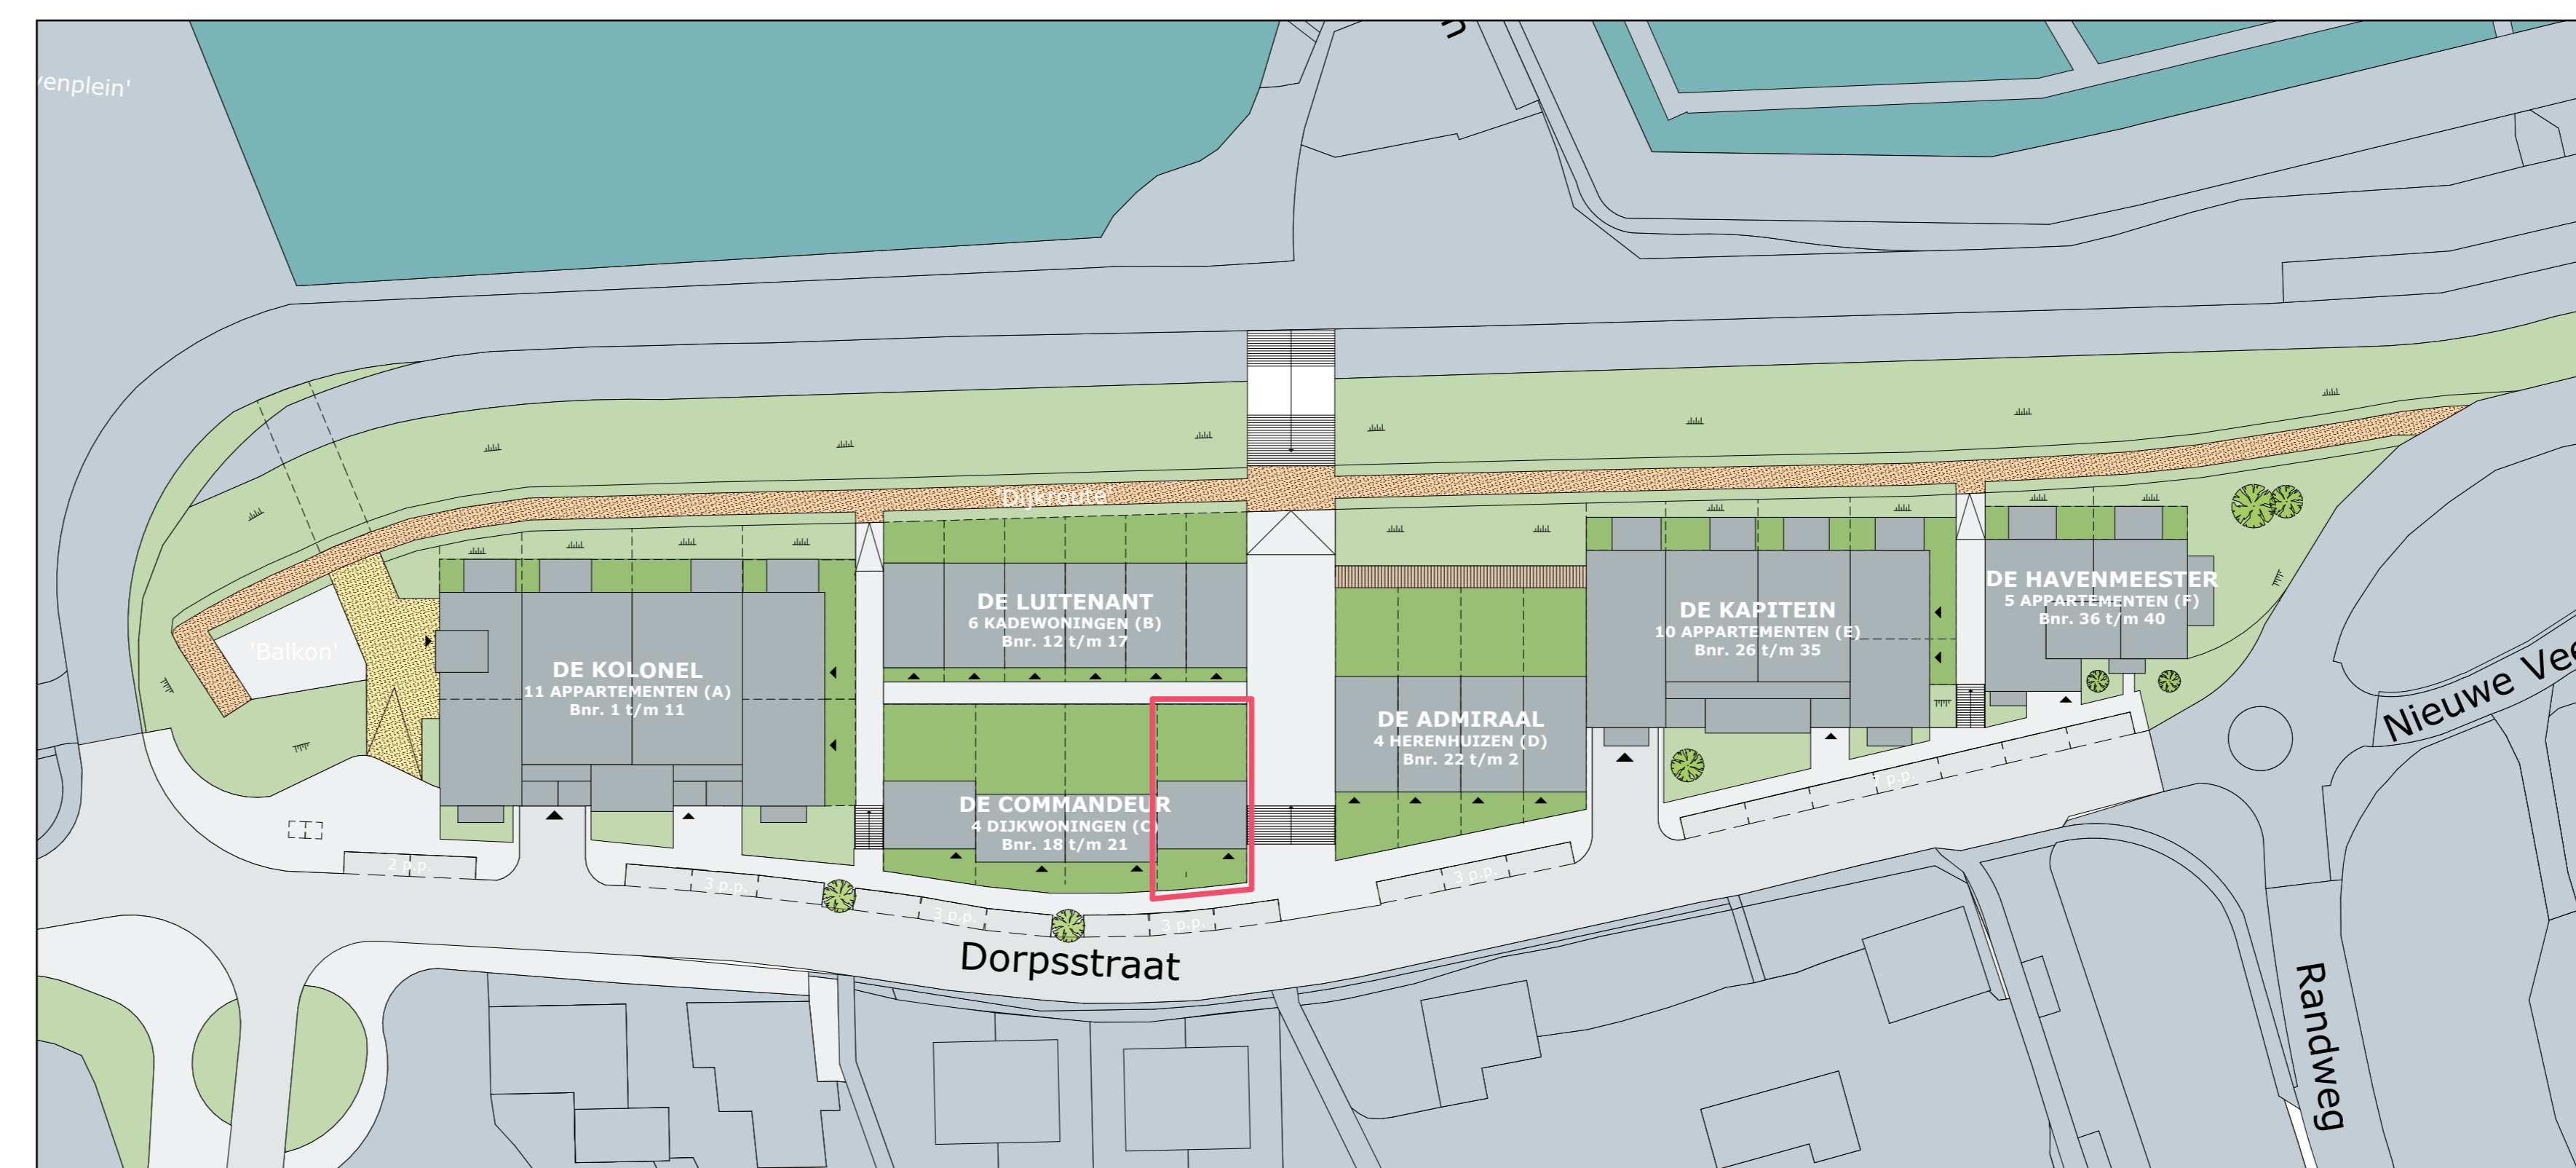

ZUIDGEVEL C
1:100

NOORDGEVEL C
1:100

OOSTGEVEL C
1:100

WESTGEVEL C
1:100

SOUTERRAIN
1:50

BEGANE GROND
1:50

1E VERDIEPING
1:50

RENVOOI

- Posities aansluitpunten zijn indicatief, genoemde maten kunnen wijzigen t.g.v. verdere uitwerking
- lichtpunt met aanduiding t.b.v. schakelaar
 - rookmelder
 - wandlichtpunt met aanduiding t.b.v. schakelaar (2.000+ vl.)
 - wandlichtpunt (waterdicht)
 - enkel polige schakelaar met aanduiding t.b.v. lichtpunt
 - wisselschakelaar met aanduiding t.b.v. lichtpunt
 - kruisschakelaar met aanduiding t.b.v. lichtpunt
 - serieschakelaar met aanduiding t.b.v. lichtpunt
 - schakelaar ventilatie badkamer
 - enkele wandcontactdoos geaard (300+ vl.)
 - dubbele wandcontactdoos geaard (300+ vl.)
 - enkele wandcontactdoos geaard t.b.v. koelkast (50+ vl.)
 - enkele wandcontactdoos geaard t.b.v. afzuigkap (2.350+ vl.)
 - enkele wandcontactdoos geaard t.b.v. wasmachine (1.100+ vl.)
 - dubbele wandcontactdoos geaard t.b.v. huishoud (1.100+ vl.)
 - perilex wandcontactdoos (2 fase) t.b.v. kookplaat (50+ vl.)
 - thermostat bedraad
 - aansluitpunt t.b.v. data bedraad
 - Co2 meter
 - leiding onbedraad t.b.v. wasdroger (1.100+ vl.)
 - leiding onbedraad t.b.v. vaatwasser (50+ vl.)
 - leiding onbedraad t.b.v. oven (800+ vl.)
 - losse leiding
 - bedrukker
 - schel t.b.v. bedrukker
 - meterkast
 - verdeler vloerverwarming
 - vloerverwarming
 - elektrische radiator badkamer
 - circa maat
 - opstelplaats wasmachine/droger
 - opstelplaats wtw unit
 - opstelplaats warmtepomp
 - haag +700 mm'

SITUATIE - NIEUW
1:500

OPDRACHT	DE NIEUWE HAVEN
PLAATS	STREEFKERK
OPDRACHTGEVER	BLOKLAND BOUWPARTNERS B.V.
ADRES	HAKGREND 4 3371 KA HARDINXVELD-GIESSENDAM
FASE	VERKOOP
TEKENING	DE CCOMMANDEUR - BLOK C
PROJECTNUMMER	212172
BOUWNUMMER	21
DATUM	25-10-2022
FORMAAT	841x1300